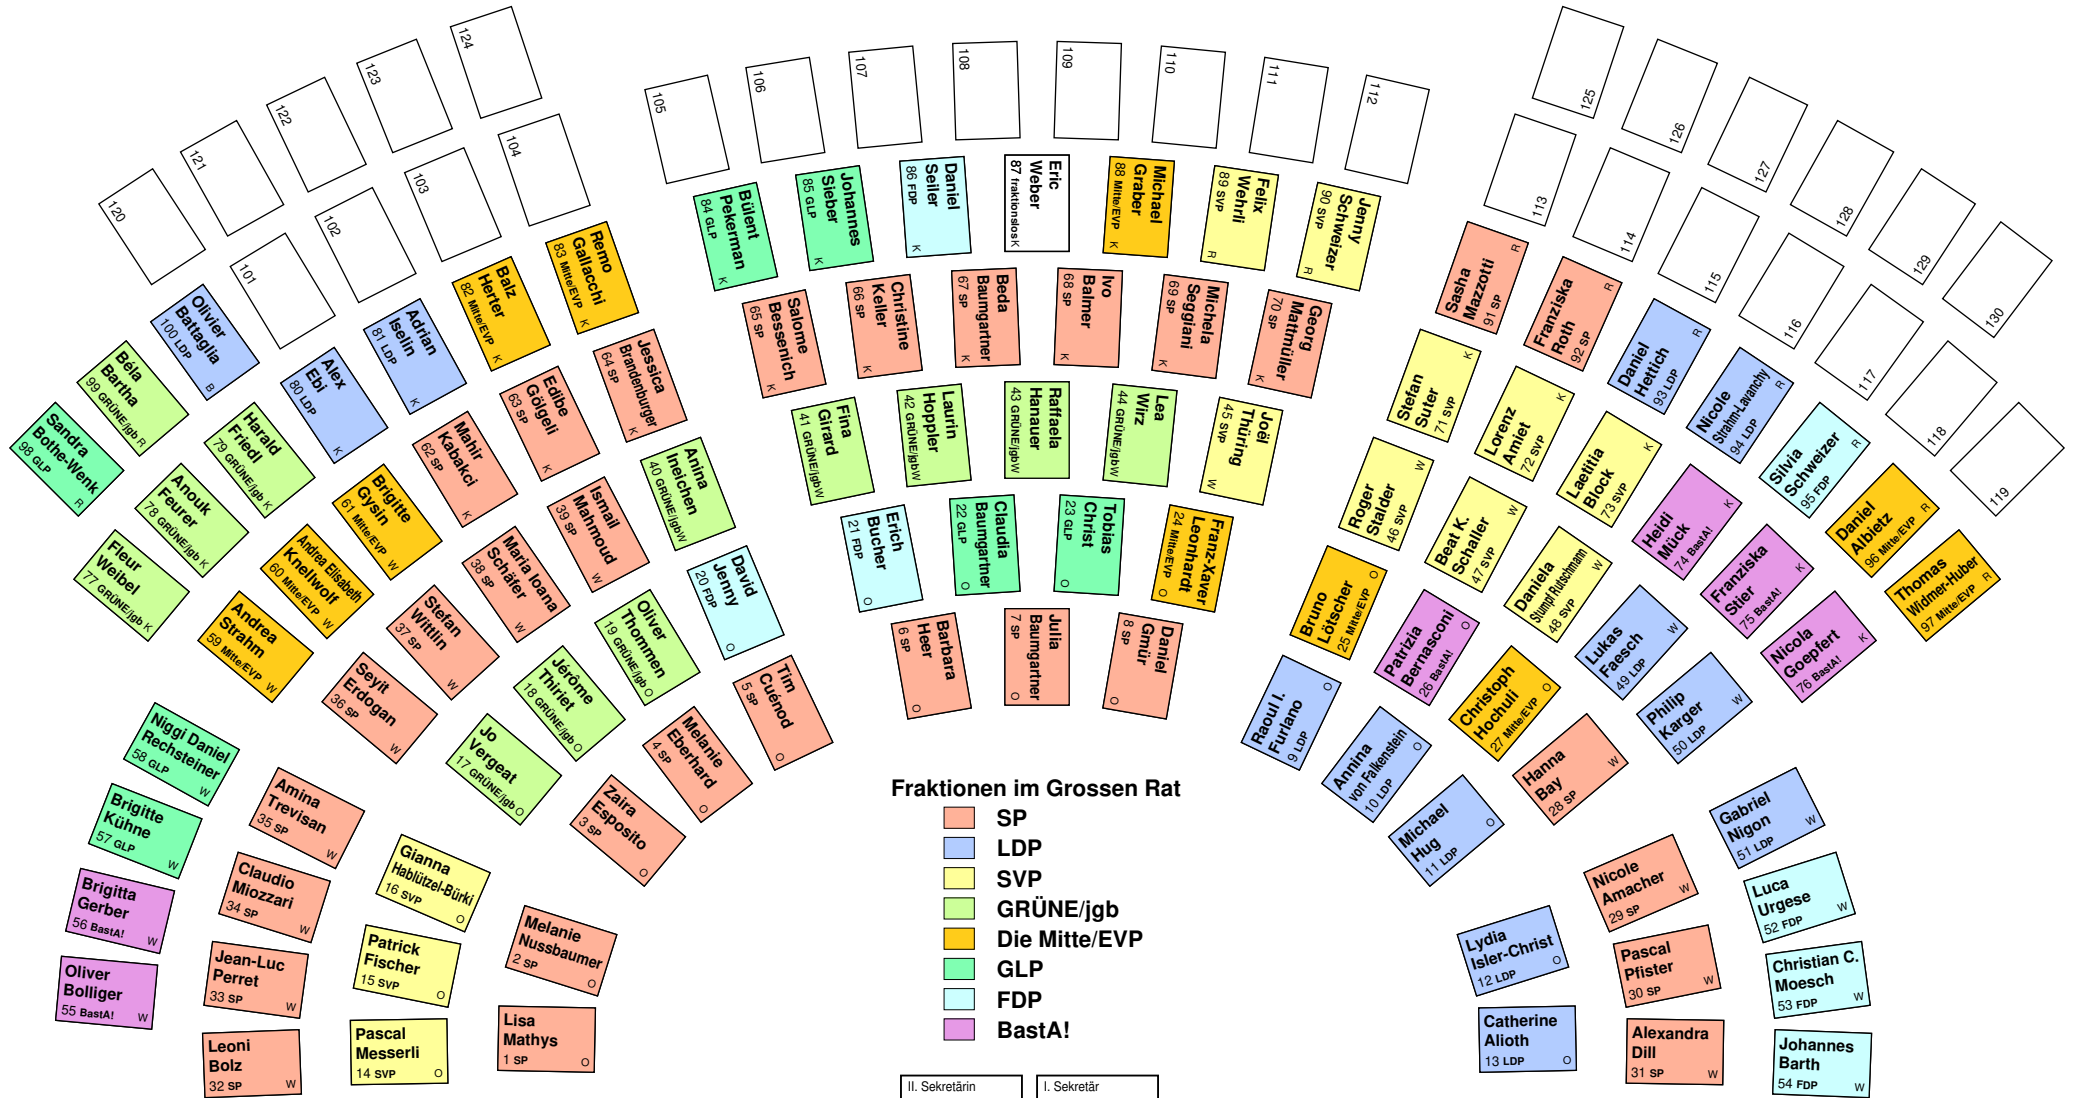

Sitzplan Amtsdauer 2025-2029

Stand: 10. September 2025

	Regierungsrätin Esther Keller GLP	Regierungsrätin Stephanie Eymann LDP	Regierungsrat Lukas Engelberger Mitte/EVP	Referent GR
--	--	---	--	-------------

Stathalterin Gianna Hablützel-Bürki SVP	Präsident Balz Herter Mitte/EVP
--	--

Referent GR	Regierungspräsidentium Conradin Cramer LDP	Regierungspräsidentin Tanja Soland SP	Regierungspräsident Kaspar Sutter SP	Regierungspräsident Mustafa Atici SP
-------------	---	--	---	---